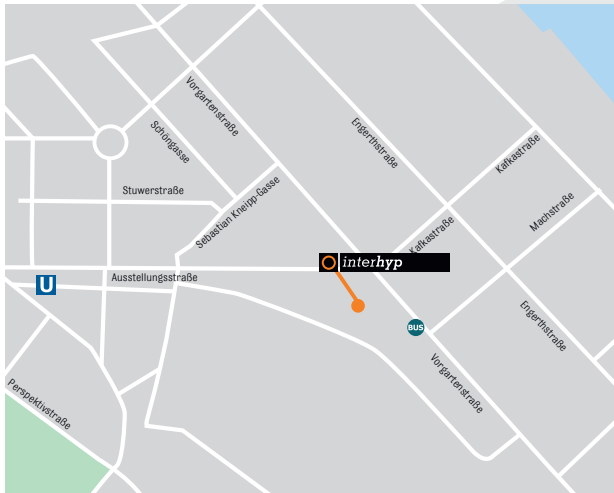

IHR WEG ZUR INTERHYP ZWEIGNIEDERLASSUNG WIEN

Interhyp AG
Messecarree
Ausstellungsstraße 50
1020 Wien

Telefon: 01 2530710-0

LAGEPLAN:

Unsere Niederlassung befindet sich im Messecarree, welches direkt an der Kreuzung der Ausstellungsstraße und der Vorgartenstraße und unmittelbar am Messe Wien Exhibition and Congress Center liegt. Ins Innere des Carrees gelangen Sie über einen Eingang in der Ausstellungsstraße, links neben Hofer. Von dort aus kommen Sie über die Treppe ins erste Obergeschoss, in welchem wir uns auf der rechten Seite befinden. Darüber hinaus gibt es in der Vorgartenstraße eine Außentreppe in den Innenhof. Halten Sie sich dort rechts und benutzen den Eingang „A“.

P Über die Vorgartenstraße gelangen Sie zum Parkhaus C, das mit „für Congress, Presse und Aussteller“ gekennzeichnet ist. Nehmen Sie dort die rechte Einfahrt zum Messecarree und folgen dann der Beschilderung „Kundenparkplatz Büros“. Dort stehen sechs kostenlose, mit „Interhyp“ gekennzeichnete Parkplätze (Nr. 001-006) für Sie bereit.

MIT DEN ÖFFENTLICHEN VERKEHRSMITTELN:

U Sie erreichen uns mit der **U-Bahnlinie 2** von der **Haltestelle Messe Prater** aus. Verlassen Sie die Station über den Ausgang Messe und gehen dann ca. 250 Meter die Ausstellungsstraße entlang, vorbei an dem Messe Center, bis zum Eingang des Carrees, links neben Hofer. Über die Treppe erreichen Sie das erste Obergeschoss, in welchem Sie uns auf der rechten Seite finden.

BUS Vom **Bahnhof Wien Praterstern** aus können Sie die **Buslinie 82a** nehmen und an der **Haltestelle Elderschplatz** aussteigen. Gehen Sie die Vorgartenstraße etwa 80 Meter entlang, bis Sie bei der Kreuzung an der Ausstellungsstraße sind. Dort befindet sich der Eingang ins Carree links neben Hofer. Über eine Treppe gelangen Sie ins erste Obergeschoss. Wir befinden uns dort auf der rechten Seite.